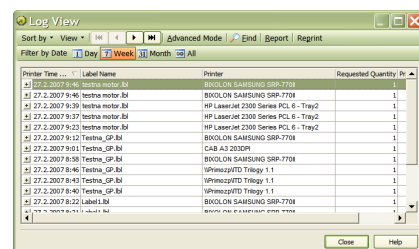

Print log view v NiceLabel

Kompletní podpora pro vícejazyčnou tvorbu etiket a variabilní data

NiceLabel nyní podporuje **Unicode ve všech modulech**, který je důležitý pro vícejazyčné tiskové operace. Podpora Unicode umožňuje pracovat i s daty odlišnými od vybraného jazyka a regionálního nastavení. A navíc, s **NiceForm**, máte možnost vytvořit svou vlastní aplikaci pro tisk s podporou Unicode pro vícejazyčnou podporu.

Nové vlastnosti

- Variabilní délka etiket—délka etikety bude automaticky nastavena dle množství dat
- Export etikety do obrázku—různé formáty obrázků
- Možnosti přizpůsobení textu—přizpůsobení dle velikosti a zvoleného fontu
- Windows Vista certification
- A další...

Pro další informace o všech nových vlastnostech prosím navštivte www.nicelabel.com.

Pocket NiceLabel nyní s .NET podporou

Pocket NiceLabel je nyní vytvořen pro .NET Compact Framework 2.0. a podporuje širokou škálu zařízení. Pocket NiceLabel je připraven pro budoucí aplikace v každém Windows mobile projektu. Rozšířené API funkce umožňují tvůrcům aplikací zálohovat a obnovovat bez přerušení.

Microsoft
CERTIFIED
Partner

ISV Software Solutions

ORACLE PARTNER

Niceware®
Nice Software. Nice Partner. Nice Value.

EURO
PLUS