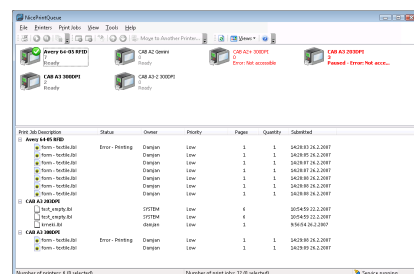

the professional
labeling software

NiceLabel

5 NiceLabel Standard Series - verze 5

Nová verze, Nové nástroje, Nové vlastnosti

NicePrintQueue – Mějte kontrolu nad Vašimi tiskárnami

Můžete srovnat tento nový modul s tiskovými úlohami ve Windows; avšak NicePrintQueue nabízí více kontroly nad tiskem a více funkčnosti.

NicePrintQueue Vám přináší následující výhody:

- Kompletní kontrola nad tiskem
- Přehled všech nainstalovaných tiskáren a jejich stavu
- Přehled všech tiskových úloh a jejich průběhu
- Přesun tiskové úlohy z jedné tiskárny na druhou pomocí přesunu ikony. Dokonce i mezi termo tiskárnami různých značek.

NicePrintQueue—Modul pro ovládání tiskáren

NicePrintQueue modul je součástí **NiceLabel Pro** a **NiceLabel Suite**.

Opakovaný tisk a tiskové záznamy

- Zobrazení historie tiskových úloh a opakovaný tisk z tiskových záznamů
- Kompletní přehled historie tiskových úloh, dat použitých na etiketách a množství vytisknutých etiket
- Všechna data jsou uložena pro rychlý a jednoduchý opakovaný tisk; není nutné opakovaně vytvářet etikety a nastavení